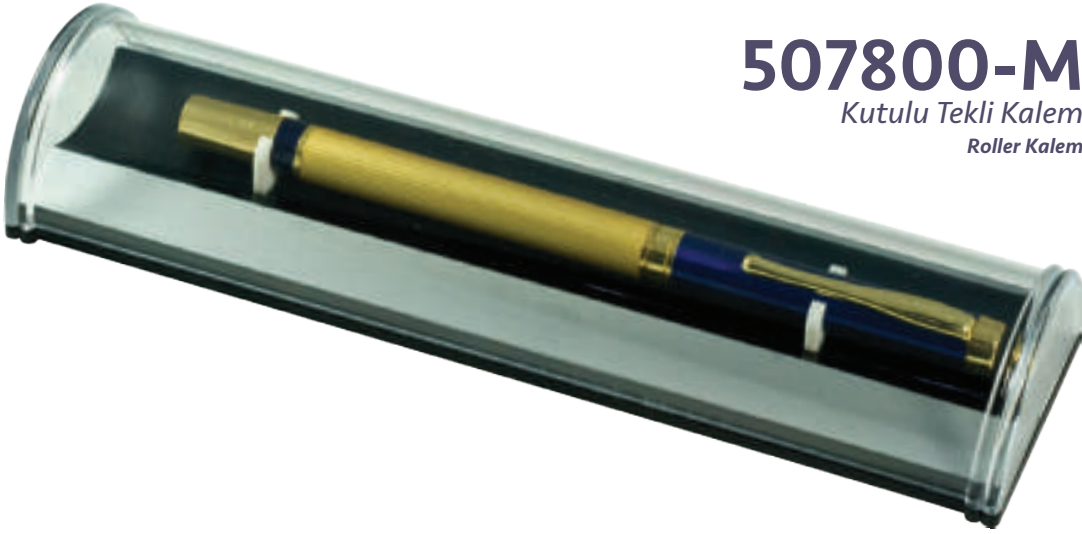

507800-M
Kutulu Tekli Kalem
Roller Kalem

49