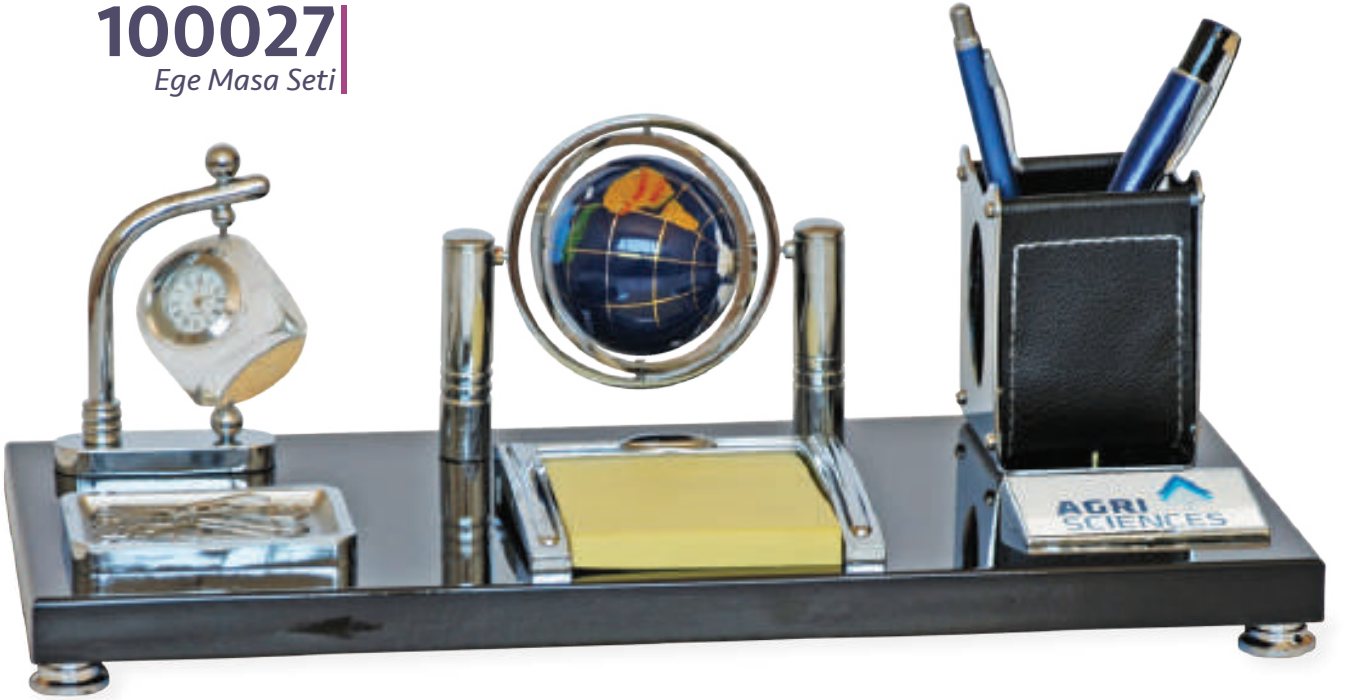

Ebatları 36x16x12,5 cm
Baskı Alanı 6,5x3,5 cm
Ahşap Gövde - Metal Aksesuar
Saat - Not Kağıdı - Ataçlık - Kalemlik - Kartvizitlik
Metal Etikete Lazer ve UV Baskı Logo İşlenebilir. Kutulu

100027
Ege Masa Seti