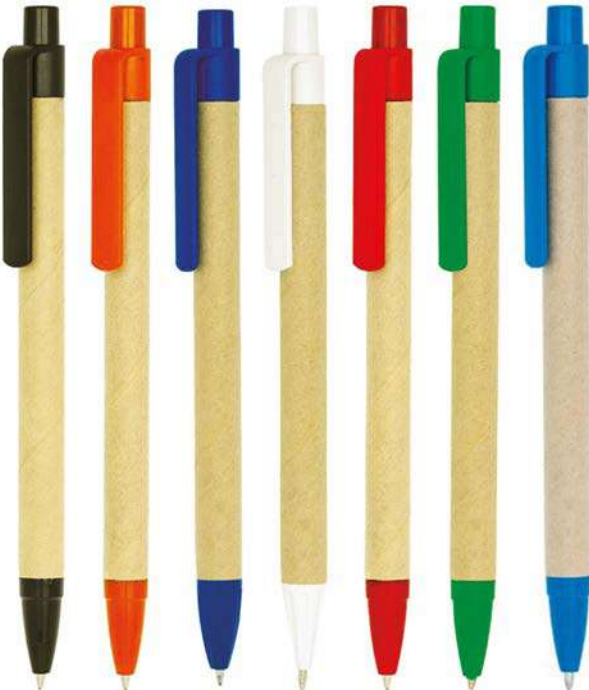

50406

Geri Dönüşümlü Tükenmez Kalem
Basmalı Mekanizma
UV & Tampon Baskı