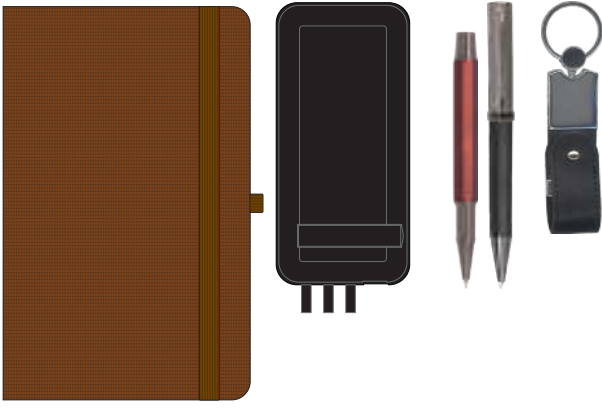

1017

Karton Kutulu VIP Set

1. 351190 Termo Deri DeFTER (13,5x21,5 cm)
     Baskı: UV ve Gofre
   - 22402W Powerbank 10.000 mAh
     Baskı: Işıklı Lazer Kazıma
   - 21126 Flash Bellek 32 GB
     Baskı: Lazer
   - 501965 Metal Roller Kalem
   - 501966 Metal Tükenmez Kalem
     Baskı: Lazer
   - Karton Geçme Kapak
   - Floklu Sünger Seperatörlü
2. Kutu Ebadı : 29 x 26,5 x 5,5 cm
   Kutu Üzeri Tek Renk Serigrafi - UV Baskı

35

1018

Karton Kutulu VIP Set

1. 36900 Çantalı DeFTER (15x23 cm)
     Baskı: Lazer, UV ve Gofre
   - 22500W Powerbank 10.000 mAh
     Baskı: Lazer ve UV
   - 20043 Flash Bellek 32 GB
     Baskı: Işıklı Lazer Kazıma
   - 50245 Metal Roller Kalem
     Baskı: Lazer
   - 50246 Metal Tükenmez Kalem
     Baskı: Lazer
   - Karton Geçme Kapak
   - Floklu Sünger Seperatörlü
2. Kutu Ebadı : 29 x 26,5 x 5,5 cm
   Kutu Üzeri Tek Renk Serigrafi - UV Baskı

24
COLLECTION