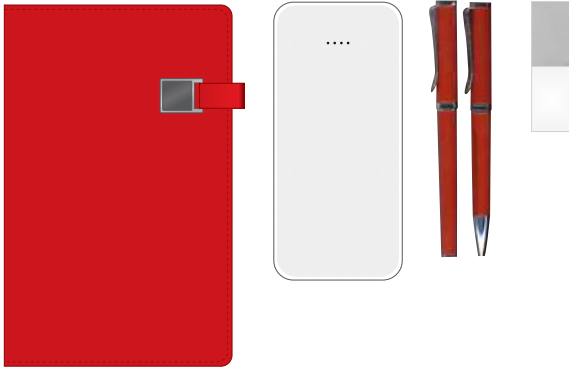

32

1012

Deri Mıknatıslı Kutu VIP Set

- 352120 Termo Deri Defter (10x15 cm)
Baskı: UV ve Gofre
 - 22310 Power Bank 10.000 mAh
Baskı : UV ve Lazer
 - 50510 Metal Roller ve Tükenmez Kalem
Baskı: Lazer
 - 20009 Flash Bellek 16 GB
Baskı: Lazer
 - 40534 Metal Anahtarlık
Baskı: Lazer
 - Dikişli, Mıknatıslı Deri Kapak
 - Floklu Sünger Seperatörlü
- Kutu Ebadı : 30 x 27 x 4 cm
Kutu Üzeri Tek Renk Serigrafi - UV Baskı