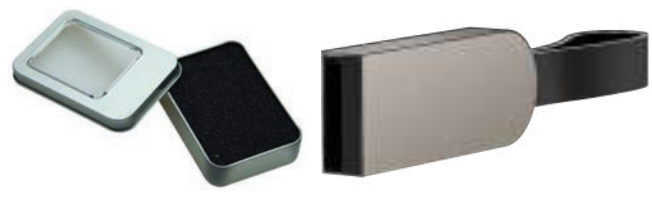

128 GB 64 GB 32 GB 16 GB

20140

USB Flash Bellek
USB 2.0 - 3.0 Özellikli
Lazer Baskı

128 GB 64 GB 32 GB 16 GB

20171

USB Flash Bellek
USB 2.0 - 3.0 Özellikli
Lazer Baskı

YENİ

5