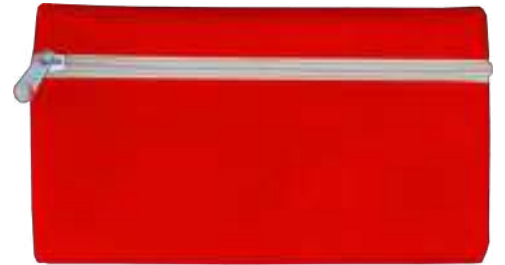

501453

Kırtasiye Sınav Seti
Kumaş Fermuarlı Kalem Kutusu
Naturel Kurşun Kalem
Silgi - Kalemtraş
Serigrafi - Dijital Baskı
Minimum 500 Takım