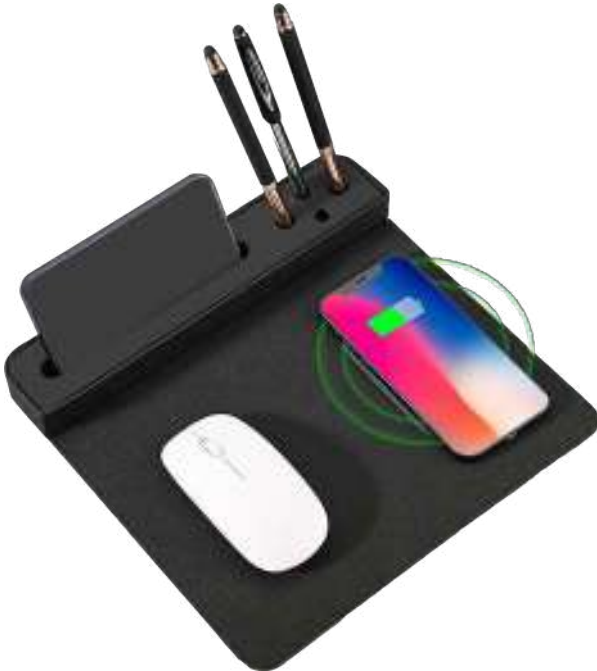

22850W

Wireless Şarjlı Kalemlik

Ebat : 16x10x7,5 cm

Telefon Wireless Şarj

Yüksek Akım ve Voltaj Koruma
FOD (Yabancı Cisim Algılama)

10W Kablosuz Şarj

Serigrafi - DTF Baskı

YENİ

Wireless Şarj
Özelliğinin Olması
Gerekmetedir!

22

22830W

Kablosuz Şarjlı Mouse Pad

Ebat : 26x25,5 cm

Telefon Wireless Şarj

Yüksek Akım ve Voltaj Koruma
FOD (Yabancı Cisim Algılama)

10W Kablosuz Şarj

Serigrafi - DTF Baskı

YENİ

Wireless Şarj
Özelliğinin Olması
Gerekmetedir!