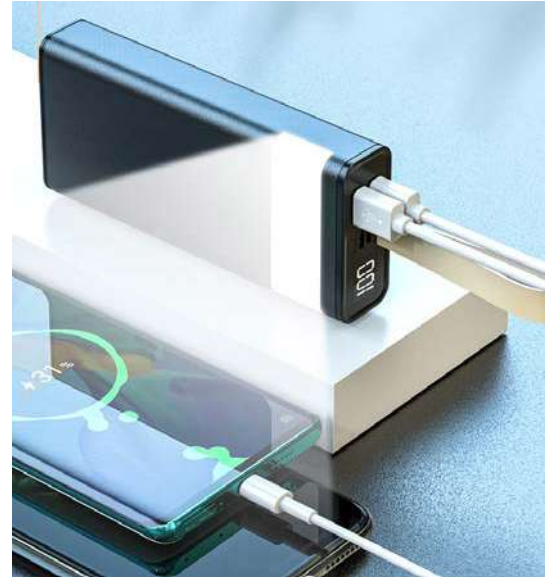

Wireless Output : 5W

Led Gösterge / VIP Kutu

Micro USB - C-TYPE Giriş

Ebat : 70x148x16 mm

Işıklı Lazer Kazıma

Wireless Şarj
Özellığınızın Olması
Gerekmiştir!

Kalem Aksesuarıdır

Kalem Aksesuarıdır